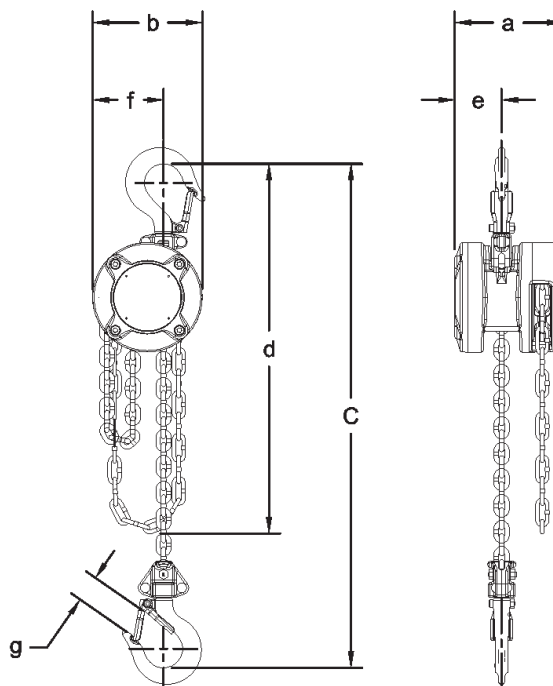

Pequeño y potente

Fácil de usar

- Extremadamente liviano y compacto
- Fácil de transportar, instalar y guardar
- Poca fuerza es necesaria para izar cargas
- Tamaño perfecto para una caja de herramientas o cinturón de herramientas
- Elevación estándar de 3 m y 6 m

Confiabilidad

- Cuerpo de aluminio con armazón de acero provee una fuerza superior
- Guía de cadena de metal para durabilidad y una suave operación
- El limitador de carga previene que el polipasto sea utilizado para izar cargas superiores y dañinas a su capacidad nominal
- Cadena de carga niquelada de grado 100
- Resistentes seguros de gancho con punta endentada

MINI-POLIPASTO DE CADENA CX005 – ESPECIFICACIONES

Cap. (Tons)	Código de producto	Altura libre C (mm)	Elevación estándar (m)	Tracción para levantar la carga (kg)	Longitud de cadena manual para levantar 1m de elev. (m)	Diám. de la cadena de carga (mm) x Ramales	Peso neto (kg)	Peso de envío aprox. (kg)	Peso por un metro adicional de elevación (kg)
1/2	CX005	260	3	19	43	4.3 x 1	4.5	4.8	0.9
1/2	CX005	260	6	19	43	4.3 x 1	7.1	7.4	0.9

MINI-POLIPASTO DE CADENA CX005 – DIMENSIONES

Cap. (Tons)	Código de producto	a (mm)	b (mm)	d (m)	e (mm)	f (mm)	g (mm)
1/2	CX005	103	102	2.1	44	66	25
1/2	CX005	103	102	5.1	44	66	25

CX005