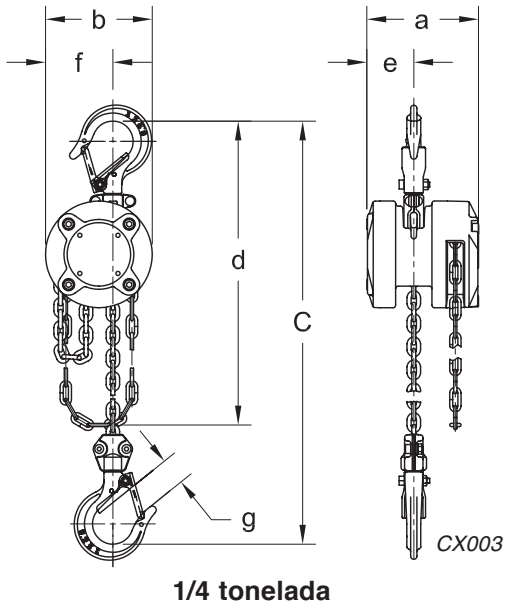

Capacidades con las que puede contar:

- Cadena de carga niquelada de grado 100, resistente a la corrosión y al desgaste.
- Cadena de mano durable de acero inoxidable.
- Seguros de gancho muy resistentes con punta endentada.
- Disponibles en elevaciones 3 o 6.1 m.
- Se venden individualmente o en paquetes de cuatro.
- Su certificado de prueba verifica que cada polipasto ha sido individualmente probado al 125% de su capacidad como lo indica el requerimiento ASME B30.16.

1/4 tonelada

Especificaciones y dimensiones del mini-polipasto manual modelo CX

Cap. (Ton)	Código de producto	Altura libre C (mm)	Elev. estándar (m)	Tracción para levantar la carga (kg)	Long. de la cadena manual para 1m de elev. (m)	a (mm)	b (mm)	d (M)	e (mm)	f (mm)	g (mm)	Diám. de la cadena de carga (mm) x Ramales	Peso neto (kg)	Peso de envío aprox. (kg)	Peso por un metro adic. de elevación (kg)
1/4	CX003	217	3	15	34	88	84	2.1	37	53	21	3.2 x 1	3	3	0.4
1/4	CX005	217	6	15	34	88	84	5.1	37	53	21	3.2 x 1	4	4	0.4

Mini-polipasto manual de cadena CX005 de 1/2 tonelada

MODELO: CX005

Tamaño adicional para más flexibilidad

El mini-polipasto manual de cadena CX005 de Harrington es el polipasto de media tonelada más pequeño y liviano en el mundo. Esto lo hace cómodo para cargar y fácil de utilizar en cualquier área de trabajo incluyendo esos espacios altos o difíciles de llegar. Este polipasto tiene la fuerza y la confiabilidad necesaria para uso diario en trabajos de mantenimiento y reparación. Harrington también ofrece el mini-polipasto en capacidad de 1/4 de tonelada para izar cargas más livianas.

MINI-POLIPASTO DE CADENA CX005 – DIMENSIONES

Cap. (Tons)	Código de producto	a (mm)	b (mm)	d (m)	e (mm)	f (mm)	g (mm)
1/2	CX005	103	102	2.1	44	66	25
1/2	CX005	103	102	5.1	44	66	25

CX005