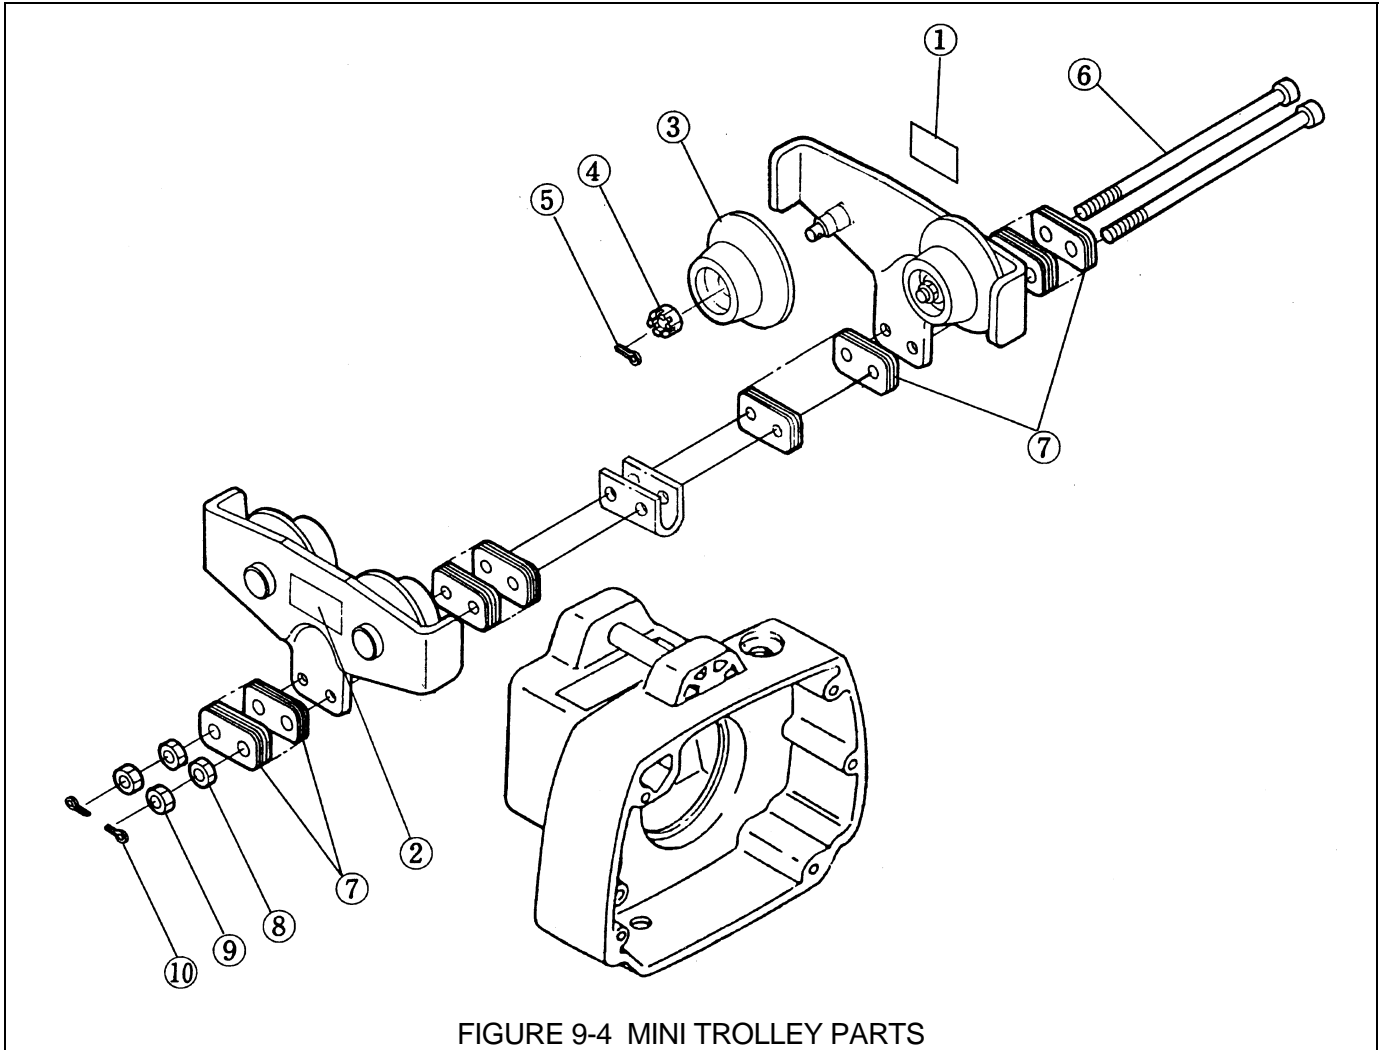

9.4 Mini Trolley Parts

FIGURE 9-4 MINI TROLLEY PARTS

9.4 Mini Trolley Parts

Fig. No.	Part Name	Parts Per Hoist	Capacity (525lbs.)
1	Name Plate C	1	ET25801525
2	Name Plate B	1	ET25800525
3	Track Wheel Assembly	4	ET255102525
4	Slotted Nut	4	M2049010
5	Split Pin	4	9009411
6	Socket bolt	2	ET25115525
7	Adjusting Spacer	32	ET25116525
8	Nut	2	9093424
9	U Nut	2	ET25155525
10	Split Pin	2	9009411